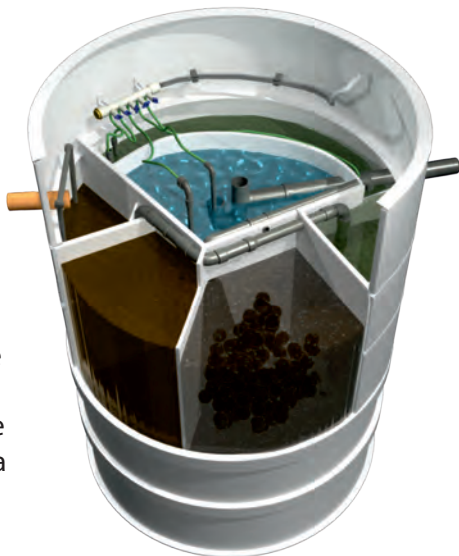

Mikroprocesorová riadiaca jednotka AQC BASIC a AQC BASIC GSM

Mikroprocesorová riadiaca jednotka AQC BASIC a AQC BASIC GSM slúži na plnoautomatické riadenie množstva vzduchu dodávaného do čistiarní

typového radu AT. Reguluje jednotlivé technologické procesy prebiehajúce v ČOV, automatizuje, zjednodušuje a zlacňuje prevádzkovanie. Pri použití mikroprocesorového riadenia ČOV je možné prípadný servis vykonávať sčasti aj telefonicky.

AQUATEC®

Mikroprocesorová riadiaca jednotka AQC BASIC a AQC BASIC GSM je kompletne vyrobená, testovaná a certifikovaná na Slovensku. Kvalita použitých materiálov, konštrukcia riadiacej jednotky a jej prevedenie umožňuje **bezchybnú funkčnosť aj vo vlhkom prostredí (IP 44)**. Riadiaca jednotka obsahuje niekoľko štandardných režimov chodu čistiarne, ale aj doplnkové režimy ako je dovolenkový alebo tzv. chatový režim. Jednoduchou voľbou zo štandardných režimov možno znížiť spotrebu elektrickej energie a prispôbiť výkon čistiarne aktuálnemu zaťaženiu, čím sa vysoko zefektívni práca čistiarne a komfort pre užívateľa.

Riadiacu jednotku je možné umiestniť do garáže, pivnice alebo šachty na dýchadlo. V prípade GSM modulu je nutné umiestnenie v dosahu GSM-sigálu.

Funkčnosť riadiacej jednotky AQC BASIC a AQC BASIC GSM je rovnaká, jediný rozdiel je v prítomnosti GSM modulu, ktorý na diaľku informuje servisné stredisko Aquatec VFL a o stave ČOV a zároveň umožňuje nastaviť režim chodu ČOV na diaľku.

V prípade výpadku elektrickej energie alebo poruchy dúchadla riadiaca jednotka vydáva akustický a vizuálny signál. Jednotka s GSM modulom informuje o tomto stave servisné stredisko Aquatec VFL a následne zákazníka. Po odstránení poruchy (napr. znovuoobnovenie prívodu elektrickej energie) sa riadiaca jednotka automaticky vráti do prednastaveného režimu a chyba ostáva zaznamenaná v internej pamäti jednotky.