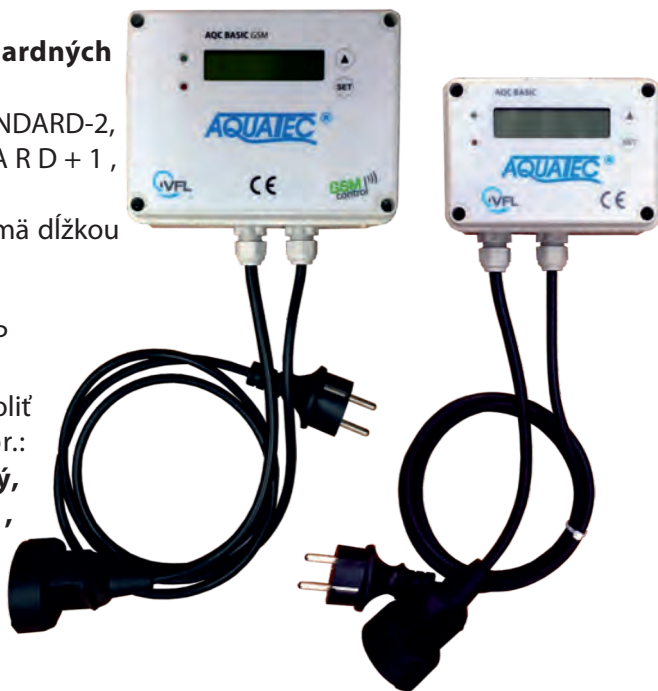

a 3 neštandardné programy:

DOVOLENKA, CHATA, NON-STOP

V prípade potreby môžete zvoliť jeden z týchto jazykov, napr.:

anglický, slovenský, český, maďarský, nemecký, francúzsky...